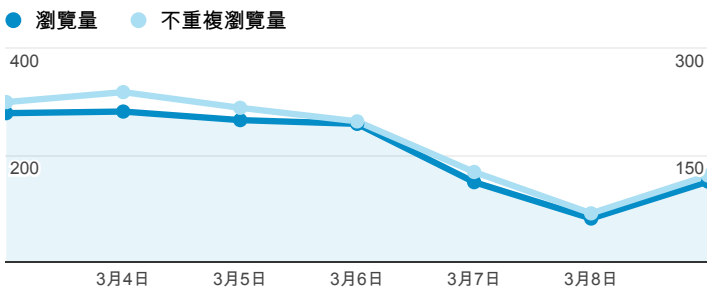

報表02_流量

2014年3月3日 - 2014年3月9日

所有造訪
100.00%

瀏覽量和平均網頁停留時間

瀏覽量和造訪

瀏覽量和不重複瀏覽量

造訪和瀏覽量 (依 來源/媒介 分組)

來源/媒介	造訪	瀏覽量
tku.edu.tw / referral	566	814
google / organic	214	263
(direct) / (none)	101	155
yahoo / organic	40	53
eportfolio.tku.edu.tw / referral	24	52
acad.tku.edu.tw / referral	16	16
ee.tku.edu.tw / referral	14	15
facebook.com / referral	11	20

造訪和新造訪率 (依 服務供應商 分組)

服務供應商	造訪	瀏覽量
taipei taiwan	368	504
tamkang university	244	372
mobile business group	35	47
tfn media co. ltd.	34	51
panchiao taipei hsien taiwan	30	41
chunghwa telecom data communication business group	27	48
kbro co. ltd.	27	45
taiwan fixed network co. ltd.	25	37
taiwan mobile co. ltd.	24	39
(not set)	13	13