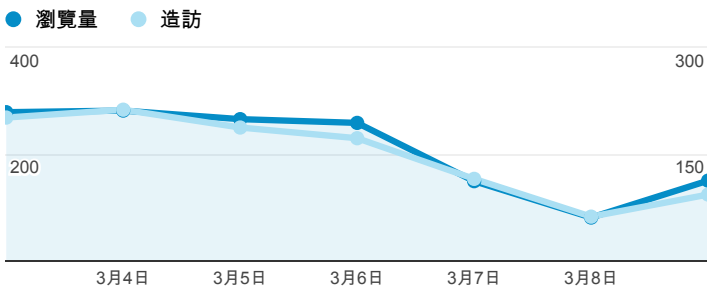

報表02_流量

2014年3月3日 - 2014年3月9日

所有造訪
100.00%

瀏覽量和平均網頁停留時間

瀏覽量和造訪

瀏覽量和不重複瀏覽量

造訪和瀏覽量 (依 來源/媒介 分組)

來源/媒介	造訪	瀏覽量
tku.edu.tw / referral	566	814
google / organic	214	263
(direct) / (none)	101	155
yahoo / organic	40	53
eportfolio.tku.edu.tw / referral	24	52
acad.tku.edu.tw / referral	16	16
ee.tku.edu.tw / referral	14	15
facebook.com / referral	11	20

造訪和新造訪率 (依 服務供應商 分組)

服務供應商	造訪	瀏覽量
taipei taiwan	368	504
tamkang university	244	372
mobile business group	35	47
tfn media co. ltd.	34	51
panchiao taipei hsien taiwan	30	41
chunghwa telecom data communication business group	27	48
kbro co. ltd.	27	45
taiwan fixed network co. ltd.	25	37
taiwan mobile co. ltd.	24	39
(not set)	13	13