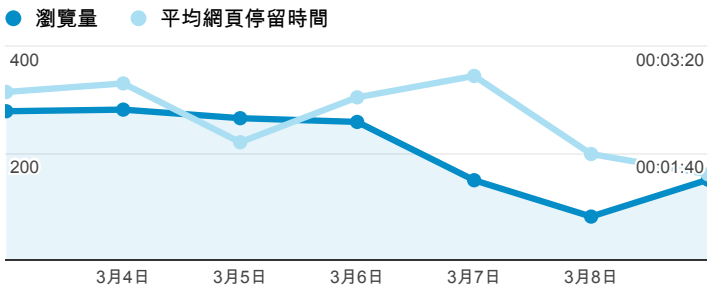

報表02_流量

2014年3月3日 - 2014年3月9日

所有造訪
100.00%

瀏覽量和平均網頁停留時間

瀏覽量和造訪

瀏覽量和不重複瀏覽量

造訪和瀏覽量 (依 來源/媒介 分組)

來源/媒介	造訪	瀏覽量
tku.edu.tw / referral	566	814
google / organic	214	263
(direct) / (none)	101	155
yahoo / organic	40	53
eportfolio.tku.edu.tw / referral	24	52
acad.tku.edu.tw / referral	16	16
ee.tku.edu.tw / referral	14	15
facebook.com / referral	11	20

造訪和新造訪率 (依 服務供應商 分組)

服務供應商	造訪	瀏覽量
taipei taiwan	368	504
tamkang university	244	372
mobile business group	35	47
tfn media co. ltd.	34	51
panchiao taipei hsien taiwan	30	41
chunghwa telecom data communication business group	27	48
kbro co. ltd.	27	45
taiwan fixed network co. ltd.	25	37
taiwan mobile co. ltd.	24	39
(not set)	13	13